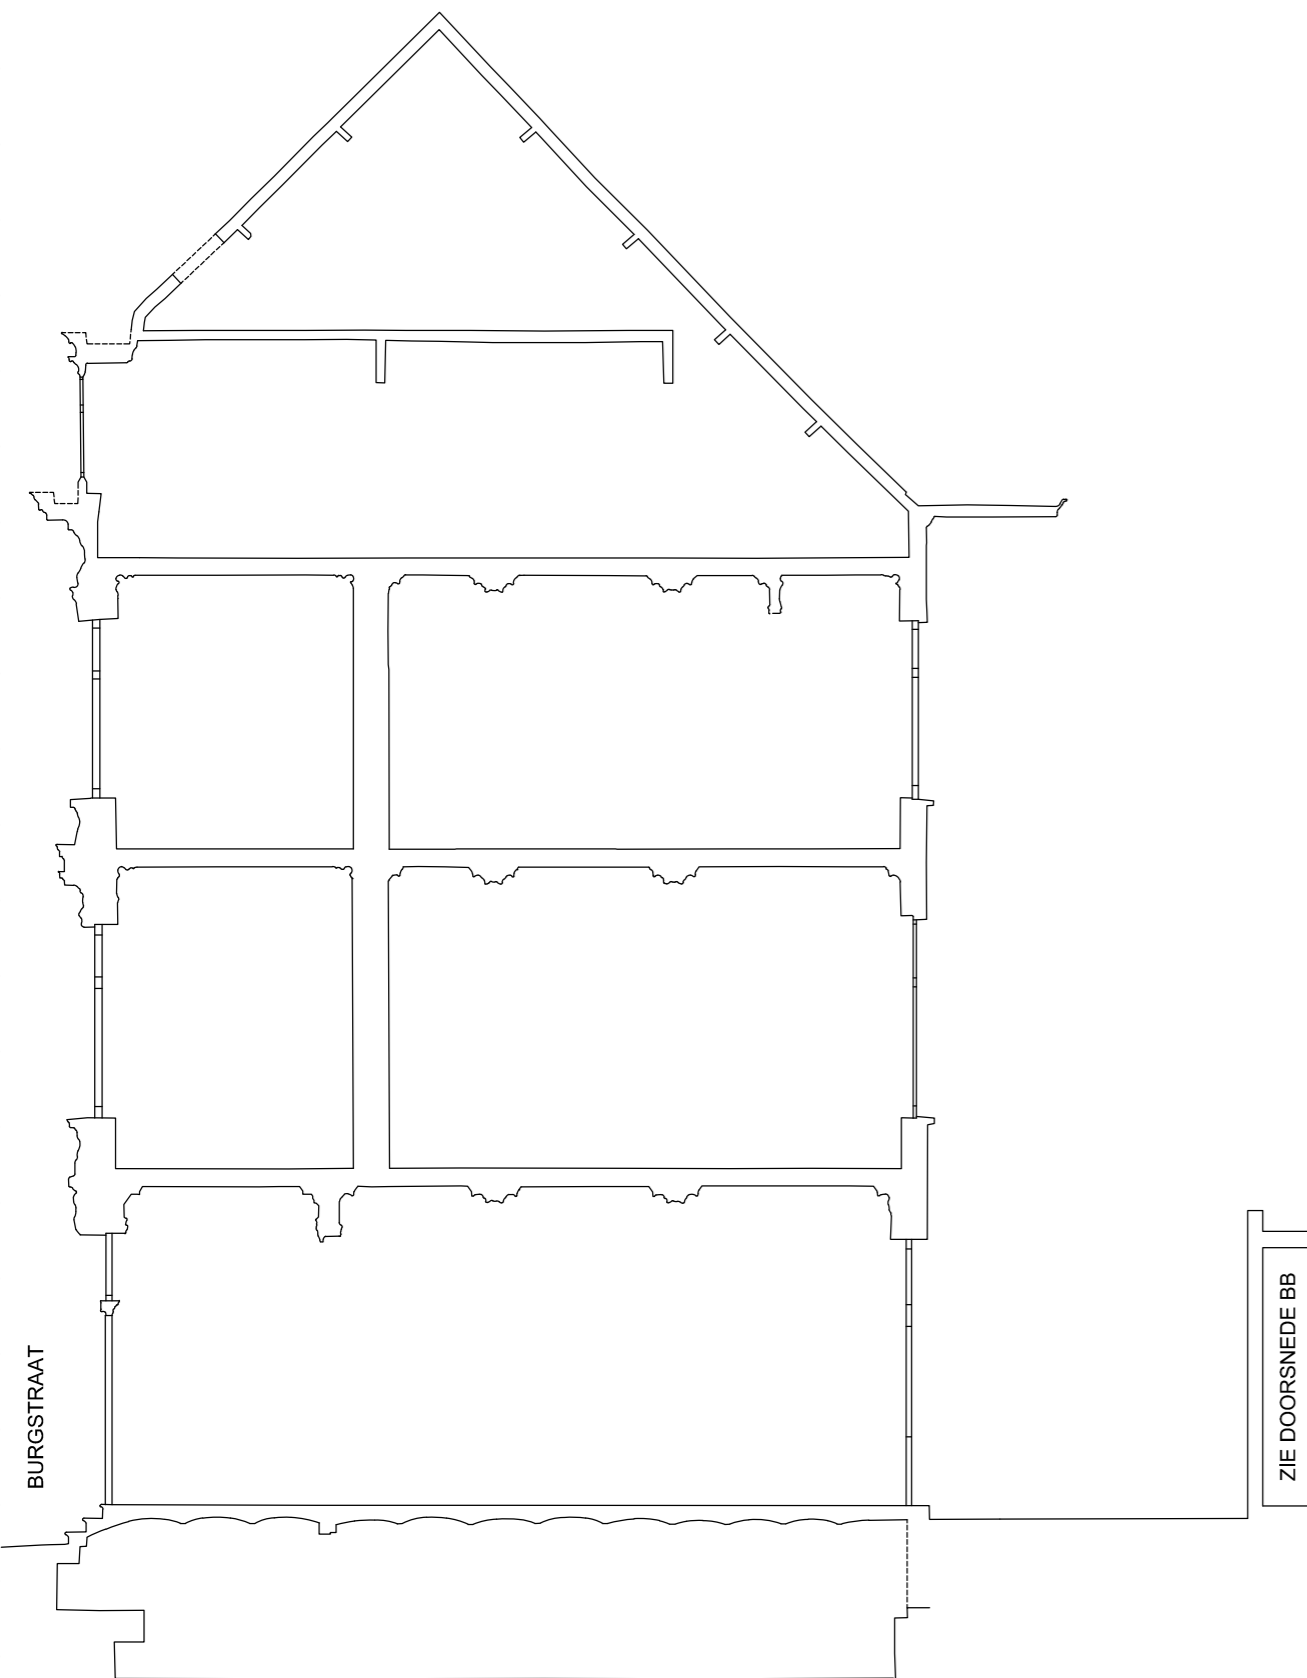

HOOGTES (LOKAAL)

+30.0
+29.0
+28.0
+27.0
+26.0
+25.0
+24.0
+23.0
+22.0
+21.0
+20.0
+19.0
+18.0
+17.0
+16.0
+15.0
+14.0
+13.0
+12.0
+11.0
+10.0
+9.0
+8.0
+7.0

DOORSNEDE AA

VLOERPAS
HUISNUMMER 24:
9.83

HOOGTES (LOKAAL)

+30.0
+29.0
+28.0
+27.0
+26.0
+25.0
+24.0
+23.0
+22.0
+21.0
+20.0
+19.0
+18.0
+17.0
+16.0
+15.0
+14.0
+13.0
+12.0
+11.0
+10.0
+9.0
+8.0
+7.0

DOORSNEDE BB