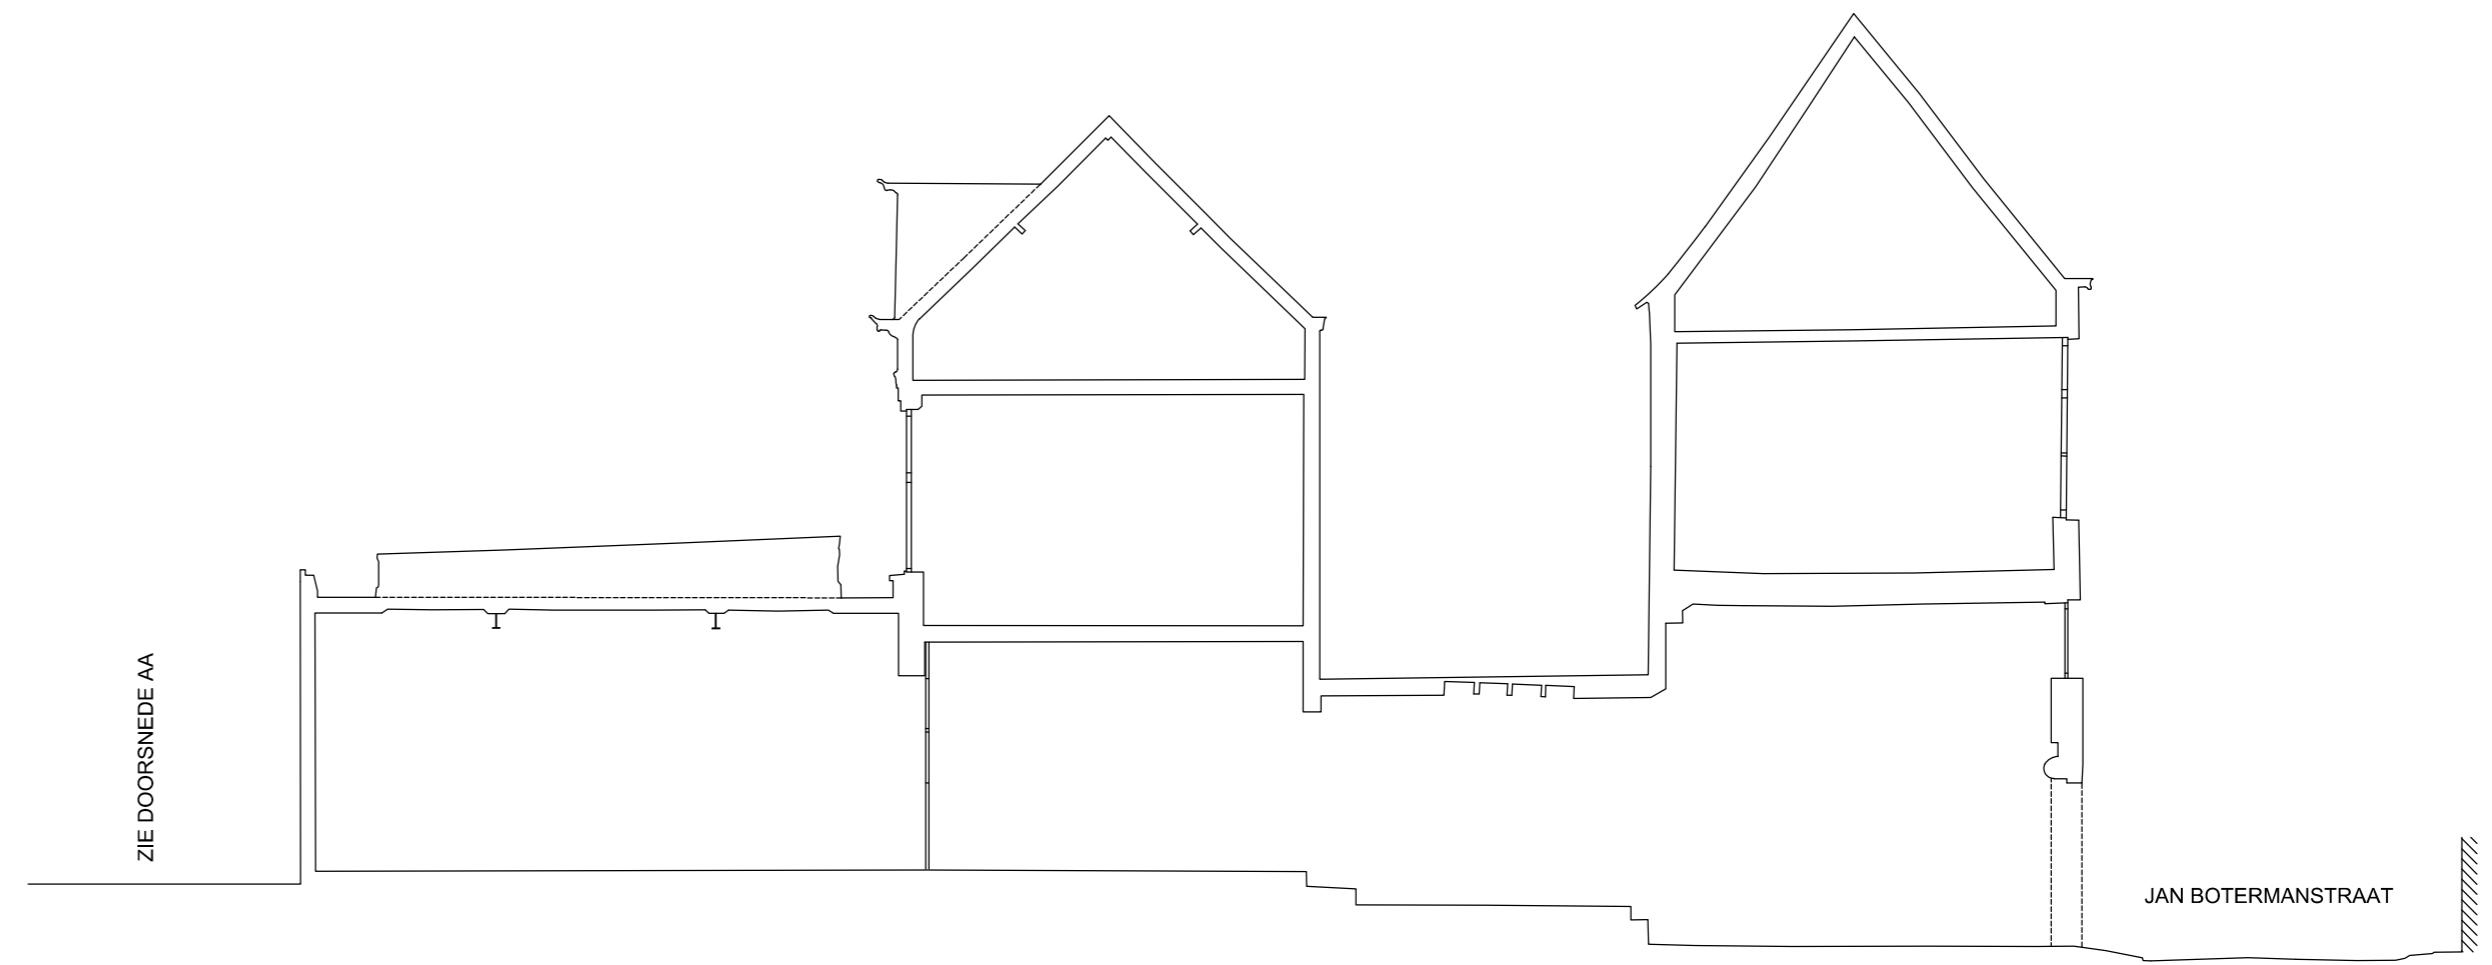

HOOGTES (LOKAAL)

+30.0
+29.0
+28.0
+27.0
+26.0
+25.0
+24.0
+23.0
+22.0
+21.0
+20.0
+19.0
+18.0
+17.0
+16.0
+15.0
+14.0
+13.0
+12.0
+11.0
+10.0
+9.0
+8.0
+7.0

DOORSNEDE AA

VLOERPAS
HUISNUMMER 24:
9.83

HOOGTES (LOKAAL)

+30.0
+29.0
+28.0
+27.0
+26.0
+25.0
+24.0
+23.0
+22.0
+21.0
+20.0
+19.0
+18.0
+17.0
+16.0
+15.0
+14.0
+13.0
+12.0
+11.0
+10.0
+9.0
+8.0
+7.0

DOORSNEDE BB